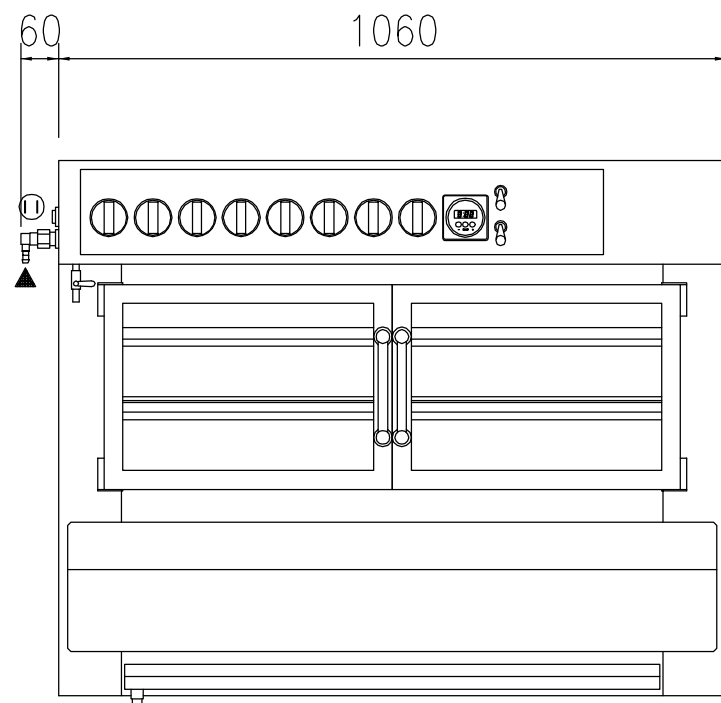

仕 様

品 名	ガスロースター	
型 式	RC-32	
外形寸法	間 口 (mm)	1060
	奥 行 (mm)	1020
	高 さ (mm)	850
能 力 (鶏丸焼)	32羽	
電 源	単相100V	
赤外線ランプ	150W	
モーター	100W	
電気使用量	250W	
点火方式	マッチ点火	
遠赤外線バーナー	8本	
ガス熱量	26.8kw(23,040kcal/h)	
ガス種	13A	LPG
最大ガス消費量	2.09(m ³ /h)	1.92(kg/h)
ガス接続径	15A(1/2")	10A(3/8")
制御方式	ON・OFF制御	
製品重量 (kg)	186	
付 属 品	吊りカゴ 8ヶ、天アミ 1ヶ 点火棒 1ヶ	

作図	T. Kobayashi.	縮尺	1/12	名称	RC-32		
株式会社 サミ				日付	'06年 7月22日	図番	RC-32