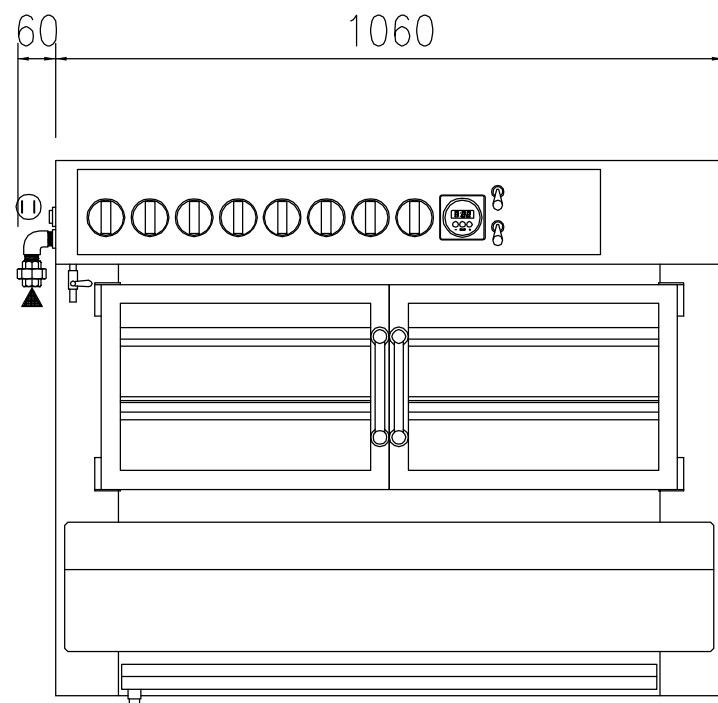

仕 様

品名	ガスロースター	
型式	RC-32	
外形寸法	間口 (mm)	1060
	奥行 (mm)	1020
	高さ (mm)	850
能力 (鶏丸焼)	32羽	
電源	単相100V	
赤外線ランプ	150W	
モーター	100W	
電気使用量	250W	
点火方式	マッチ点火	
遠赤外線バーナー	8本	
ガス熱量	26.8kw(23,040kcal/h)	
ガス種	13A	LPG
最大ガス消費量	2.09(m ³ /h)	1.92(kg/h)
ガス接続径 (ユニオン接続)	15A(1/2")	
制御方式	ON・OFF制御	
製品重量 (kg)	186	
付 属 品	吊りカゴ 8ヶ、天アミ 1ヶ 点火棒 1ヶ	

作図	T. Kobayashi	縮尺	1/12	名称	RC-32		
株式会社 サニ一				日付	'11年 3月25日	図番	RC-32