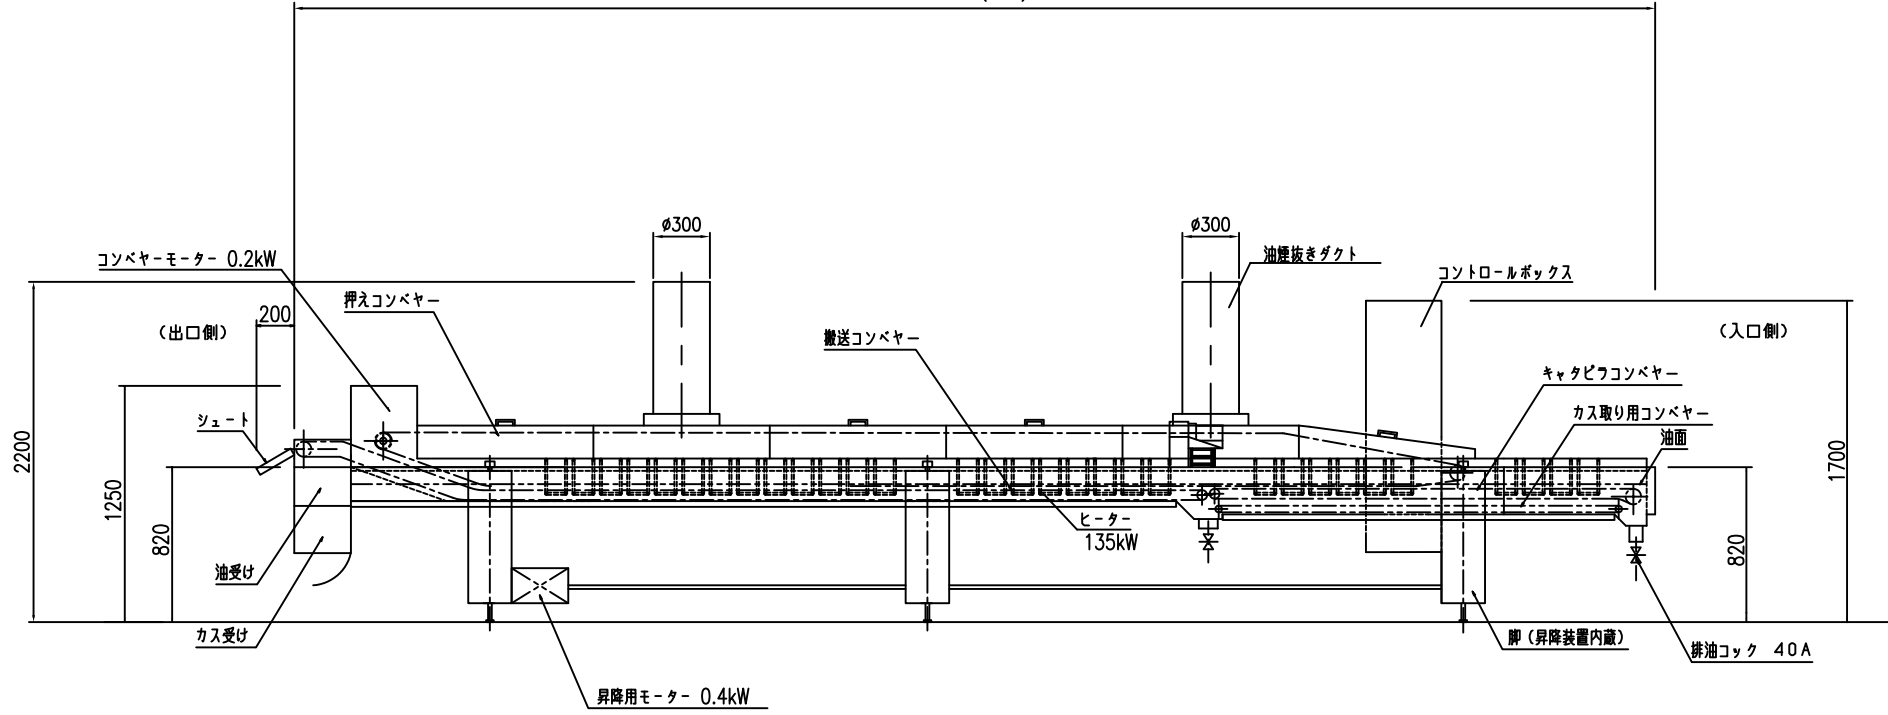

7,200(全長)

検印名称	設計 Y.MATSUMOTO	製図 T.SHIMODA
日付 '22.11.1	AFC-072ME-R 遠赤自動フライヤ	
図番	HP-AFC072ME	尺度 1/30

エア源	
水源	560L
電源	電気総容量 3相200V/137kW (ヒーター135kWを含む)
熱源	ヒーター容量 3相200V/135kW

記号	日付	記事	変更者
△			

株式会社 サニ