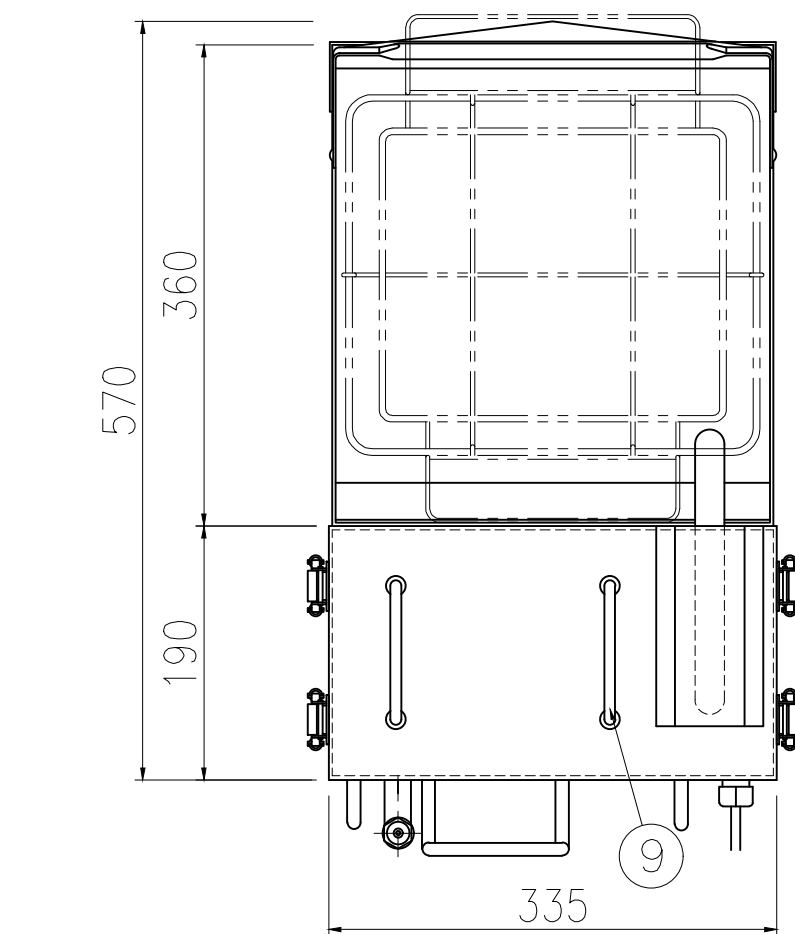

仕 様

品名	ろ過機【ペーパーレス式】	
型 式	PSM-20C	
外形寸法	間 口 (mm)	340
	奥 行 (mm)	590
	高 さ (mm)	345
タンク油量 (L)	20	
ポンプ能力	7.5 L/min (50 Hz)	
	9.0 L/min (60 Hz)	
電 源	AC100V/200W	
使用油温	100℃~190℃	
安全装置	過電流遮断器 (7.5A)	
製品重量 (kg)		
付 属 品	油こしアミ (細目、荒目) : 各1 吐出ノズル : 1 カートリッジ : 1 洗浄ホース (1.5m) : 1	

NO	名 称	NO	名 称
1	油バケツ	9	取 手
2	ポンプモーター	10	台 車
3	吸引ホース (φ22)	11	キャスター
4	電源スイッチ		
5	電源ランプ		
6	モータースイッチ		
7	洗浄ホース接続口		
8	電源コード		

作図	T. Kobayashi.	縮尺	1/6	名称	ろ過機 (P S M - 2 0 C)
株式会社 サミ		日付	'18年 9月10日	図番	PSM-20C