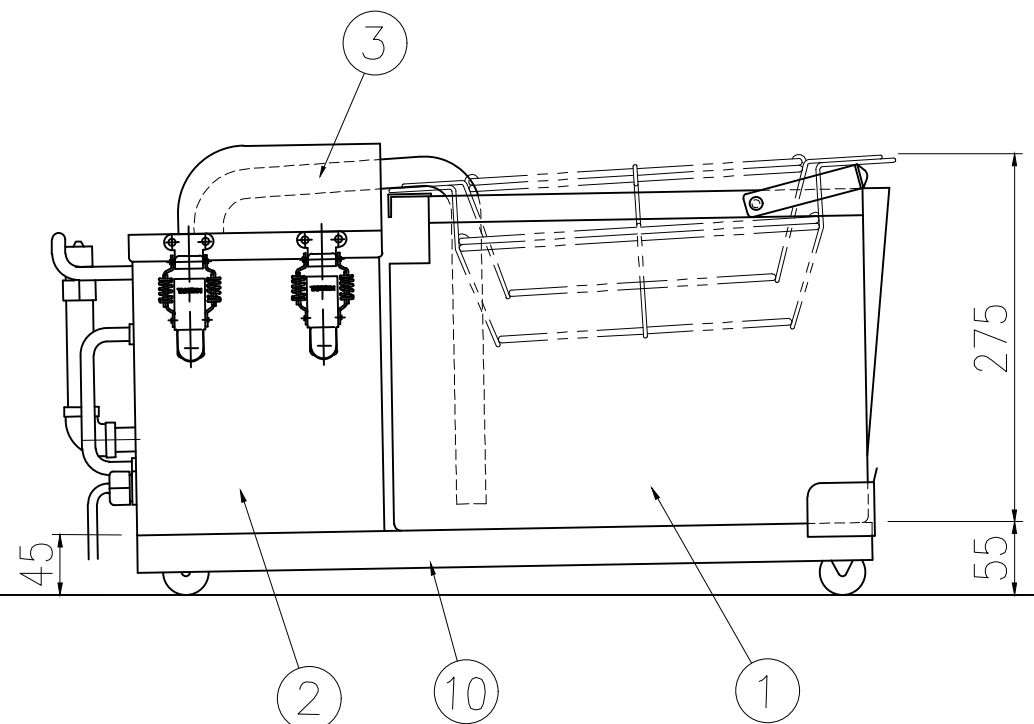

仕 様

品名	ろ過機【ペーパーレス式】	
型 式	PSM-20C	
外形寸法	間 口 (mm)	340
	奥 行 (mm)	590
	高 さ (mm)	345
タンク油量 (L)	20	
ポンプ能力	7.5 L/min (50 Hz)	
	9.0 L/min (60 Hz)	
電 源	AC100V/200W	
使用油温	100℃~190℃	
安全装置	過電流遮断器 (7.5A)	
製品重量 (kg)		
付 属 品	油こしアミ (細目、荒目) : 各1 吐出ノズル : 1 カートリッジ : 1 洗浄ホース (1.5m) : 1	

NO	名 称	NO	名 称
1	油バケツ	9	取 手
2	ポンプモーター	10	台 車
3	吸引ホース (φ22)	11	キャスター
4	電源スイッチ		
5	電源ランプ		
6	モータースイッチ		
7	洗浄ホース接続口		
8	電源コード		

作図	T. Kobayashi.	縮尺	1/6	名称	ろ過機 (P S M - 2 0 C)
株式会社 サミ		日付	'18年 9月10日	図番	PSM-20C