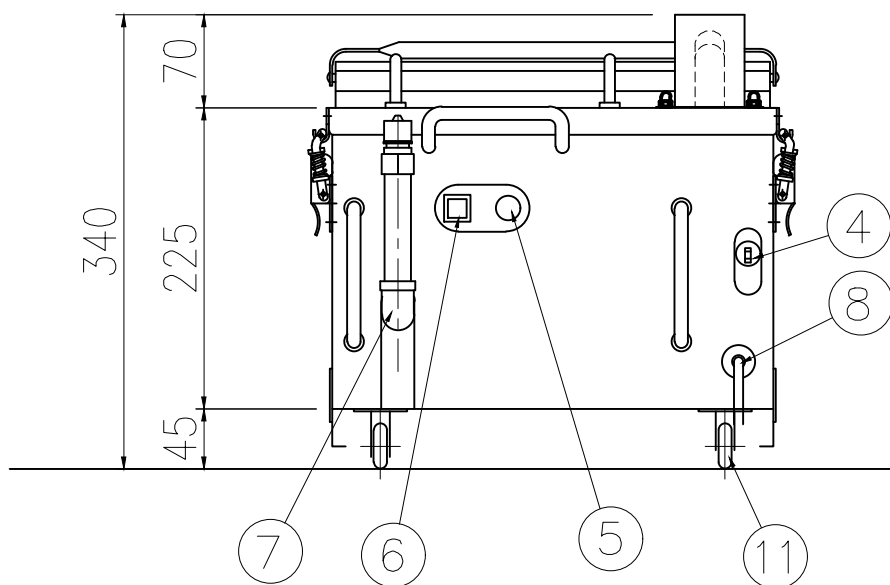

仕 様

品名	ろ過機【ペーパーレス式】	
型 式	PSM-20C	
外形寸法	間 口 (mm)	340
	奥 行 (mm)	590
	高 さ (mm)	345
タンク油量 (L)	20	
ポンプ能力	7.5 L/min (50 Hz)	
	9.0 L/min (60 Hz)	
電 源	AC100V/200W	
使用油温	100℃~190℃	
安全装置	過電流遮断器 (7.5A)	
製品重量 (kg)		
付 属 品	油こしアミ (細目、荒目) : 各1 吐出ノズル : 1 カートリッジ : 1 洗浄ホース (1.5m) : 1	

NO	名 称	NO	名 称
1	油バケツ	9	取 手
2	ポンプモーター	10	台 車
3	吸引ホース (φ22)	11	キャスター
4	電源スイッチ		
5	電源ランプ		
6	モータースイッチ		
7	洗浄ホース接続口		
8	電源コード		

作図	T. Kobayashi.	縮尺	1/6	名称	ろ過機 (P S M - 2 0 C)
株式会社 サミ		日付	'18年 9月10日	図番	PSM-20C